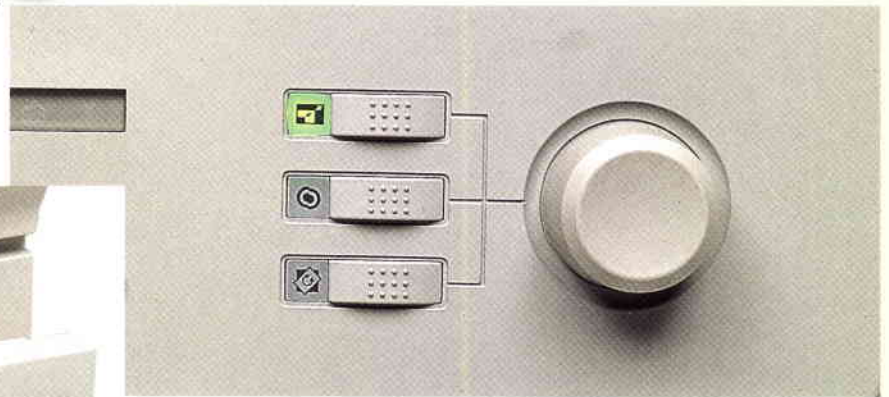

GOEDKOOP IN HET GEBRUIK

Door de stand-by mode en twee verschillende bedieningsmogelijkheden (lezen/afdrukken of alleen lezen) is een maximale doeltreffendheid mogelijk met een minimaal stroomverbruik. Wanneer hij op stand-by staat, zal de NP-P 880/980 zelfs zijn bedrijfstemperatuur minimaliseren en zal hij de beeldscherm-indicatoren uitschakelen om stroom te besparen. Andere functies, zoals de gedeeltelijke randverwijdering in de Printing Kit, verminderen het onnodig gebruik van toner.

VERSCHILLENDE SOORTEN LENZEN

Een groot aantal verschillende lenzen garanderen optimale en perfecte afdrukken. Er zijn twee vaste drop-in lenzen (53x en 57x) en daarnaast vier zoomlenzen (met vergrotingsfactoren van 7x-7,5x, 9x-16x, 14x-30x en 20x-50x). De ruime keus aan zoomlenzen bespaart tijd bij het verwisselen van lenzen!

EXTRA AFDRUKOPTIES

Twee extra opties verschaffen u een groot aantal automatische beeld- en afdrukfuncties, met behulp waarvan u de mooiste, professionele afdrukken kunt maken die u nodig hebt. Met de Framing Kit kunt u aangeven wel deel van het getoonde beeld u wilt afdrukken, terwijl u de Intelligent Printing Kit kunt gebruiken voor het rechtzetten van het beeld, centreren en het automatisch (geheel of gedeeltelijk) verwijderen van randen.

GEMAKKELIJKE PAPIERTOEVOER

De NP-P 880/980 heeft een grote en gemakkelijke papiertoevoer die in overeenstemming is met zijn snelheid en produktiviteit. Dat is ideaal voor werk waar grote hoeveelheden bij komen kijken. Twee standaard papercassettes, die voorin het apparaat geschoven worden, kunnen elk 500 vel A4, A3-papier, Letter of B4-papier bevatten. Daarnaast zijn er extra cassettes voor minder gangbare papierformaten. Bovendien is er nog een extra papercassette.

Een klasse apart